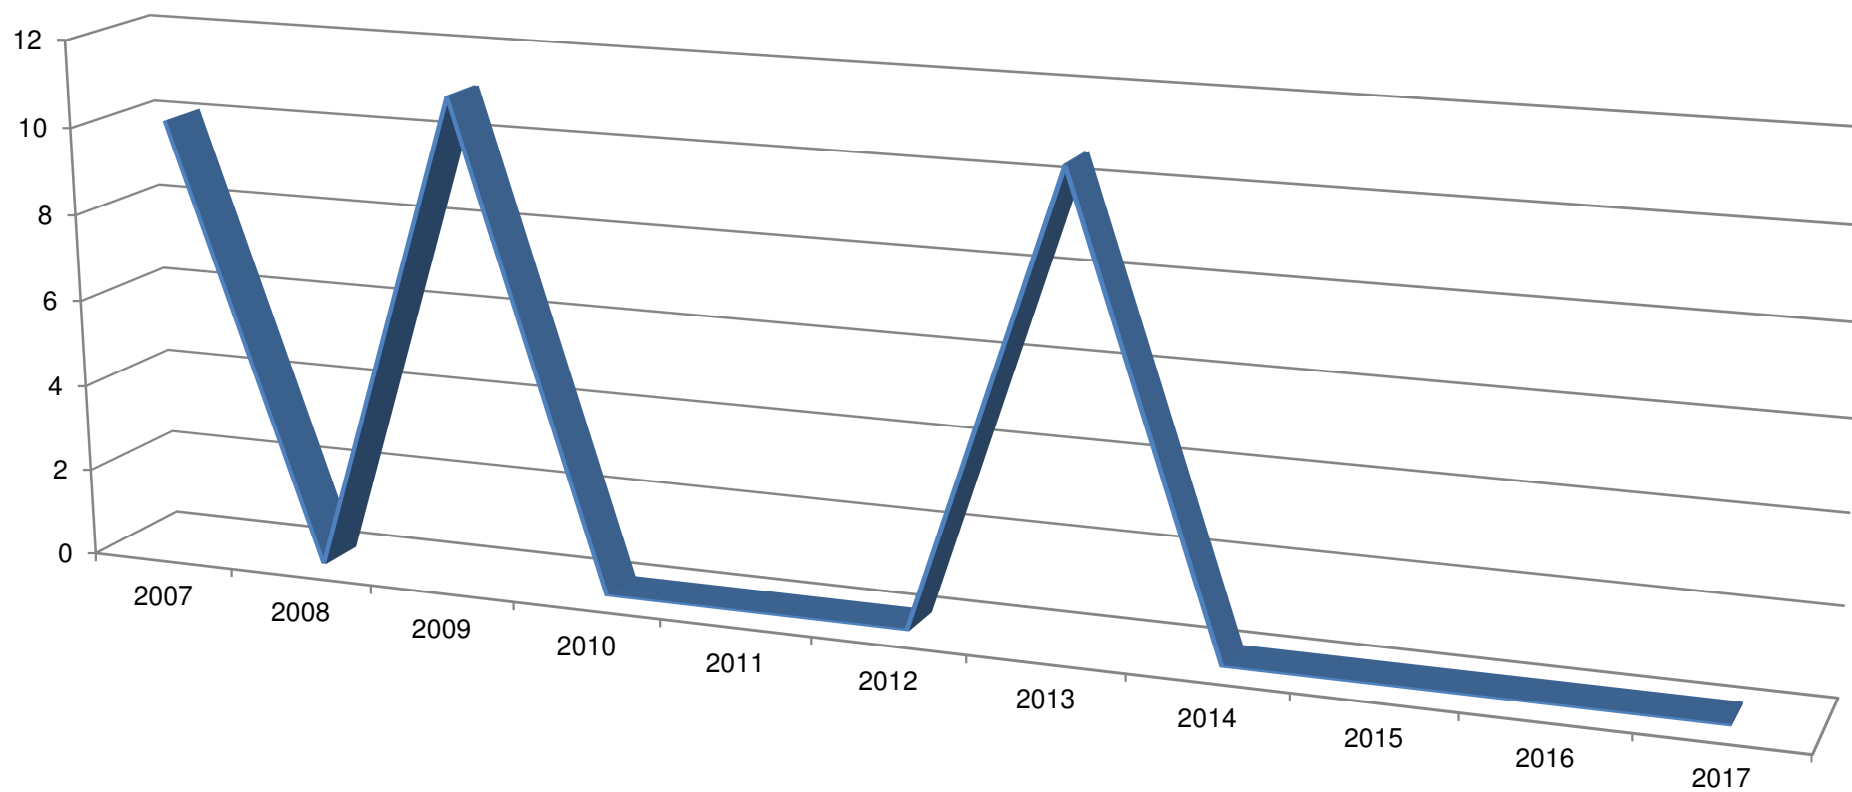

INELSEV MOTORY s.r.o. - frekvence pracovních úrazů

frekvence-počet úrazů s absencí > než 3 dny na 1 milion odpracovaných hodin