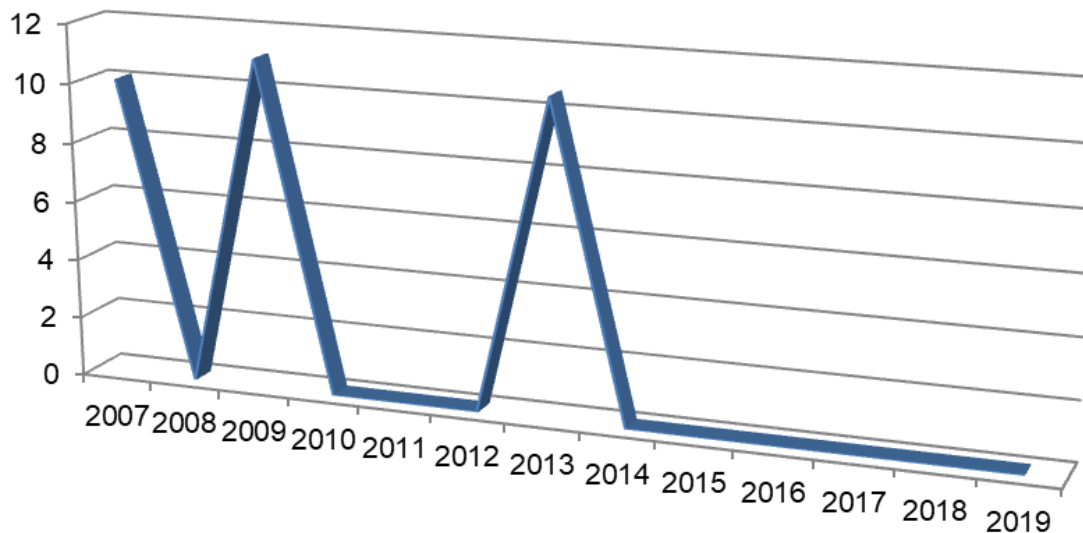

INELSEV MOTORY s.r.o. – frekvence pracovních úrazů

frekvence-počet úrazů s absencí > než 3 dny na 1 milion odpracovaných hodin