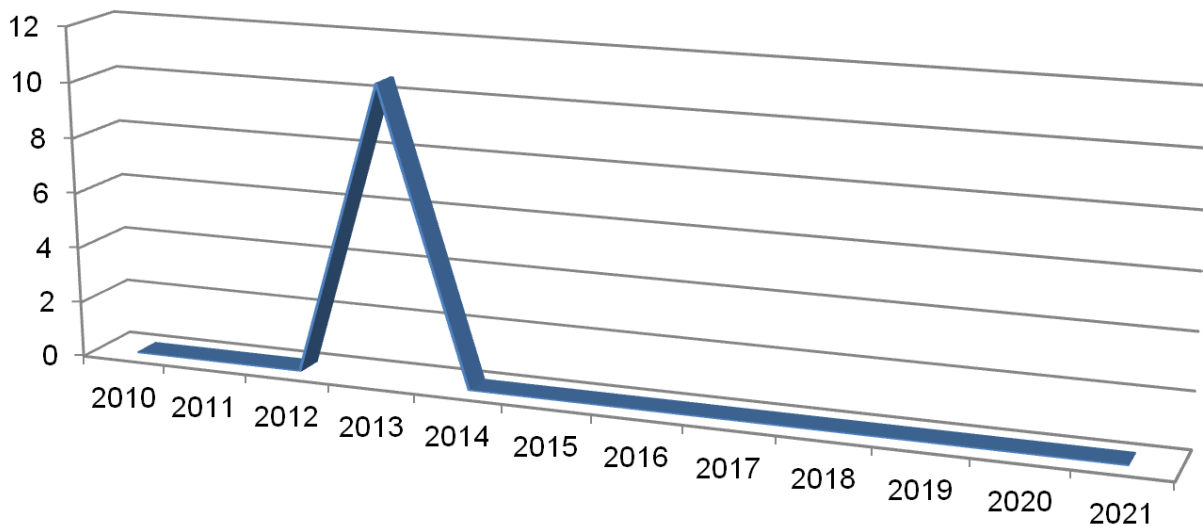

## INELSEV MOTORY s.r.o. – frekvence pracovních úrazů

frekvence-počet úrazů s absencí > než 3 dny na 1 milion odpracovaných hodin